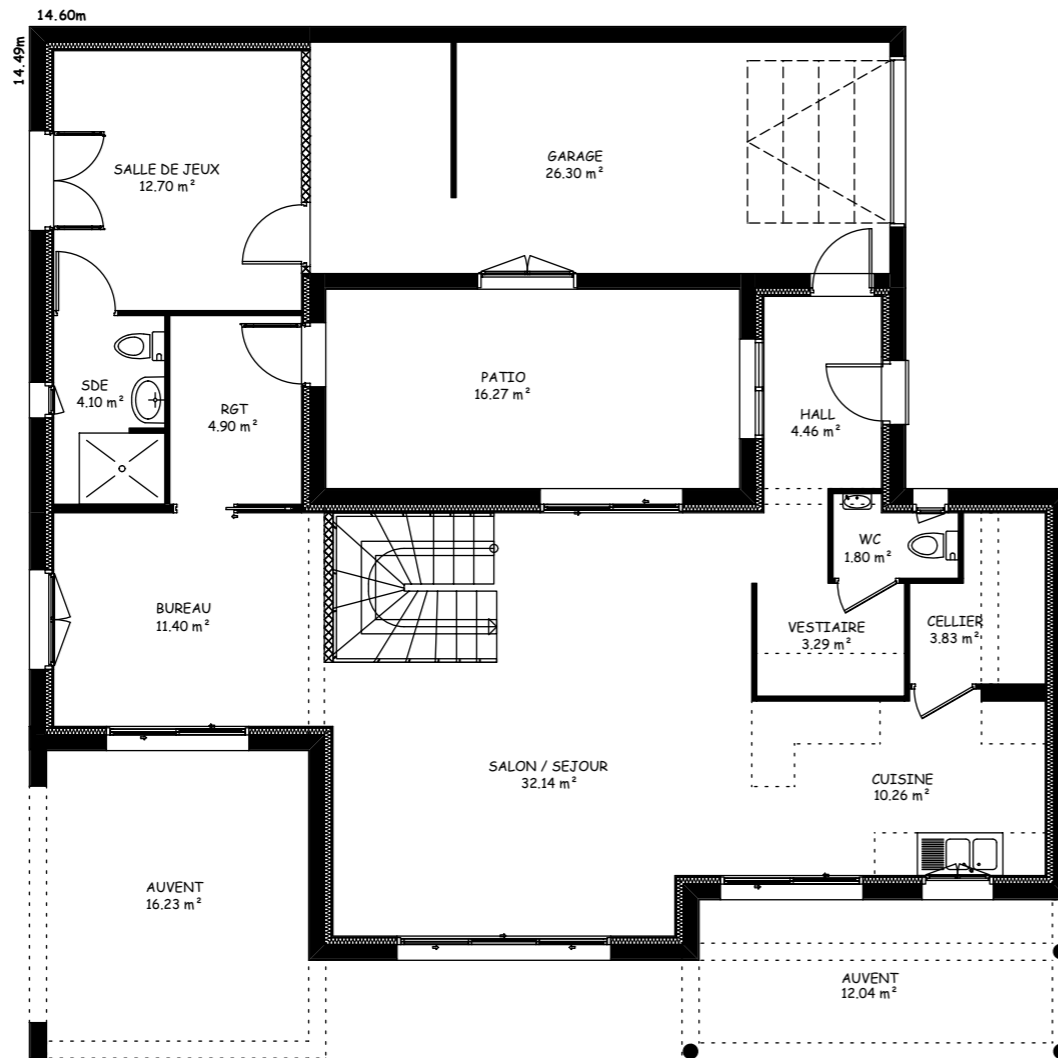

MAISONS
ELYSEES
ocean
www.elyseesocean.com

LIGNE ARCHITECTE
LAGUNE

PLAISIR DE CONSTRUIRE ENSEMBLE
 CES PLANS SONT LA PROPRIETE DE ELYSEES OCEAN,
 REPRODUCTION INTERDITE, LOI DU 11 MARS 1957.

Projet de

LAGUNE 95 / 95.91m² / 3CH

Date : 29/05/2020

Auteur : **STUDEO**

Désignation :
PLAN RDC

Echelle :
 - 1/75

APS 1.

PLAISIR DE CONSTRUIRE ENSEMBLE

CES PLANS SONT LA PROPRIETE DE ELYSEES OCEAN,
REPRODUCTION INTERDITE, LOI DU 11 MARS 1957.

Projet de

LAGUNE 95 / 95.91m² / 3CH

Date : 29/05/2020

Auteur : **STUDEO**

Désignation :
PLAN étage

Echelle :
- 1/75

APS 1.