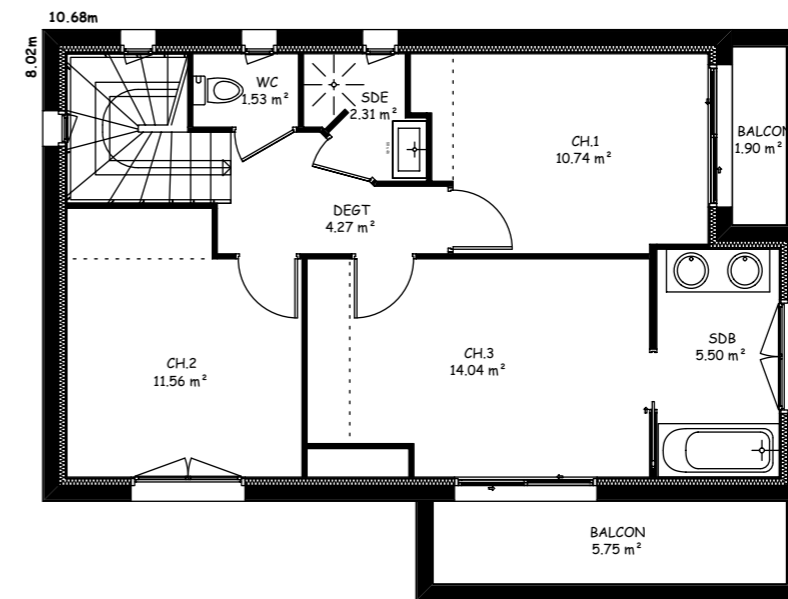

MAISONS
ELYSEES
ocean
www.elyseesocean.com

LIGNE ARCHITECTE
LAGUNE

PLAISIR DE CONSTRUIRE ENSEMBLE
 CES PLANS SONT LA PROPRIETE DE ELYSEES OCEAN,
 REPRODUCTION INTERDITE, LOI DU 11 MARS 1957.

Projet de

LAGUNE 95 / 95.91m² / 3CH

Date : 29/05/2020

Auteur : **STUDEO**

Désignation :
PLAN RDC

Echelle :
 - 1/75

APS 1.

PLAISIR DE CONSTRUIRE ENSEMBLE

CES PLANS SONT LA PROPRIETE DE ELYSEES OCEAN,
REPRODUCTION INTERDITE, LOI DU 11 MARS 1957.

Projet de

LAGUNE 95 / 95.91m² / 3CH

Date : 29/05/2020

Auteur : **STUDEO**

Désignation :
PLAN étage

Echelle :
- 1/75

APS 1.