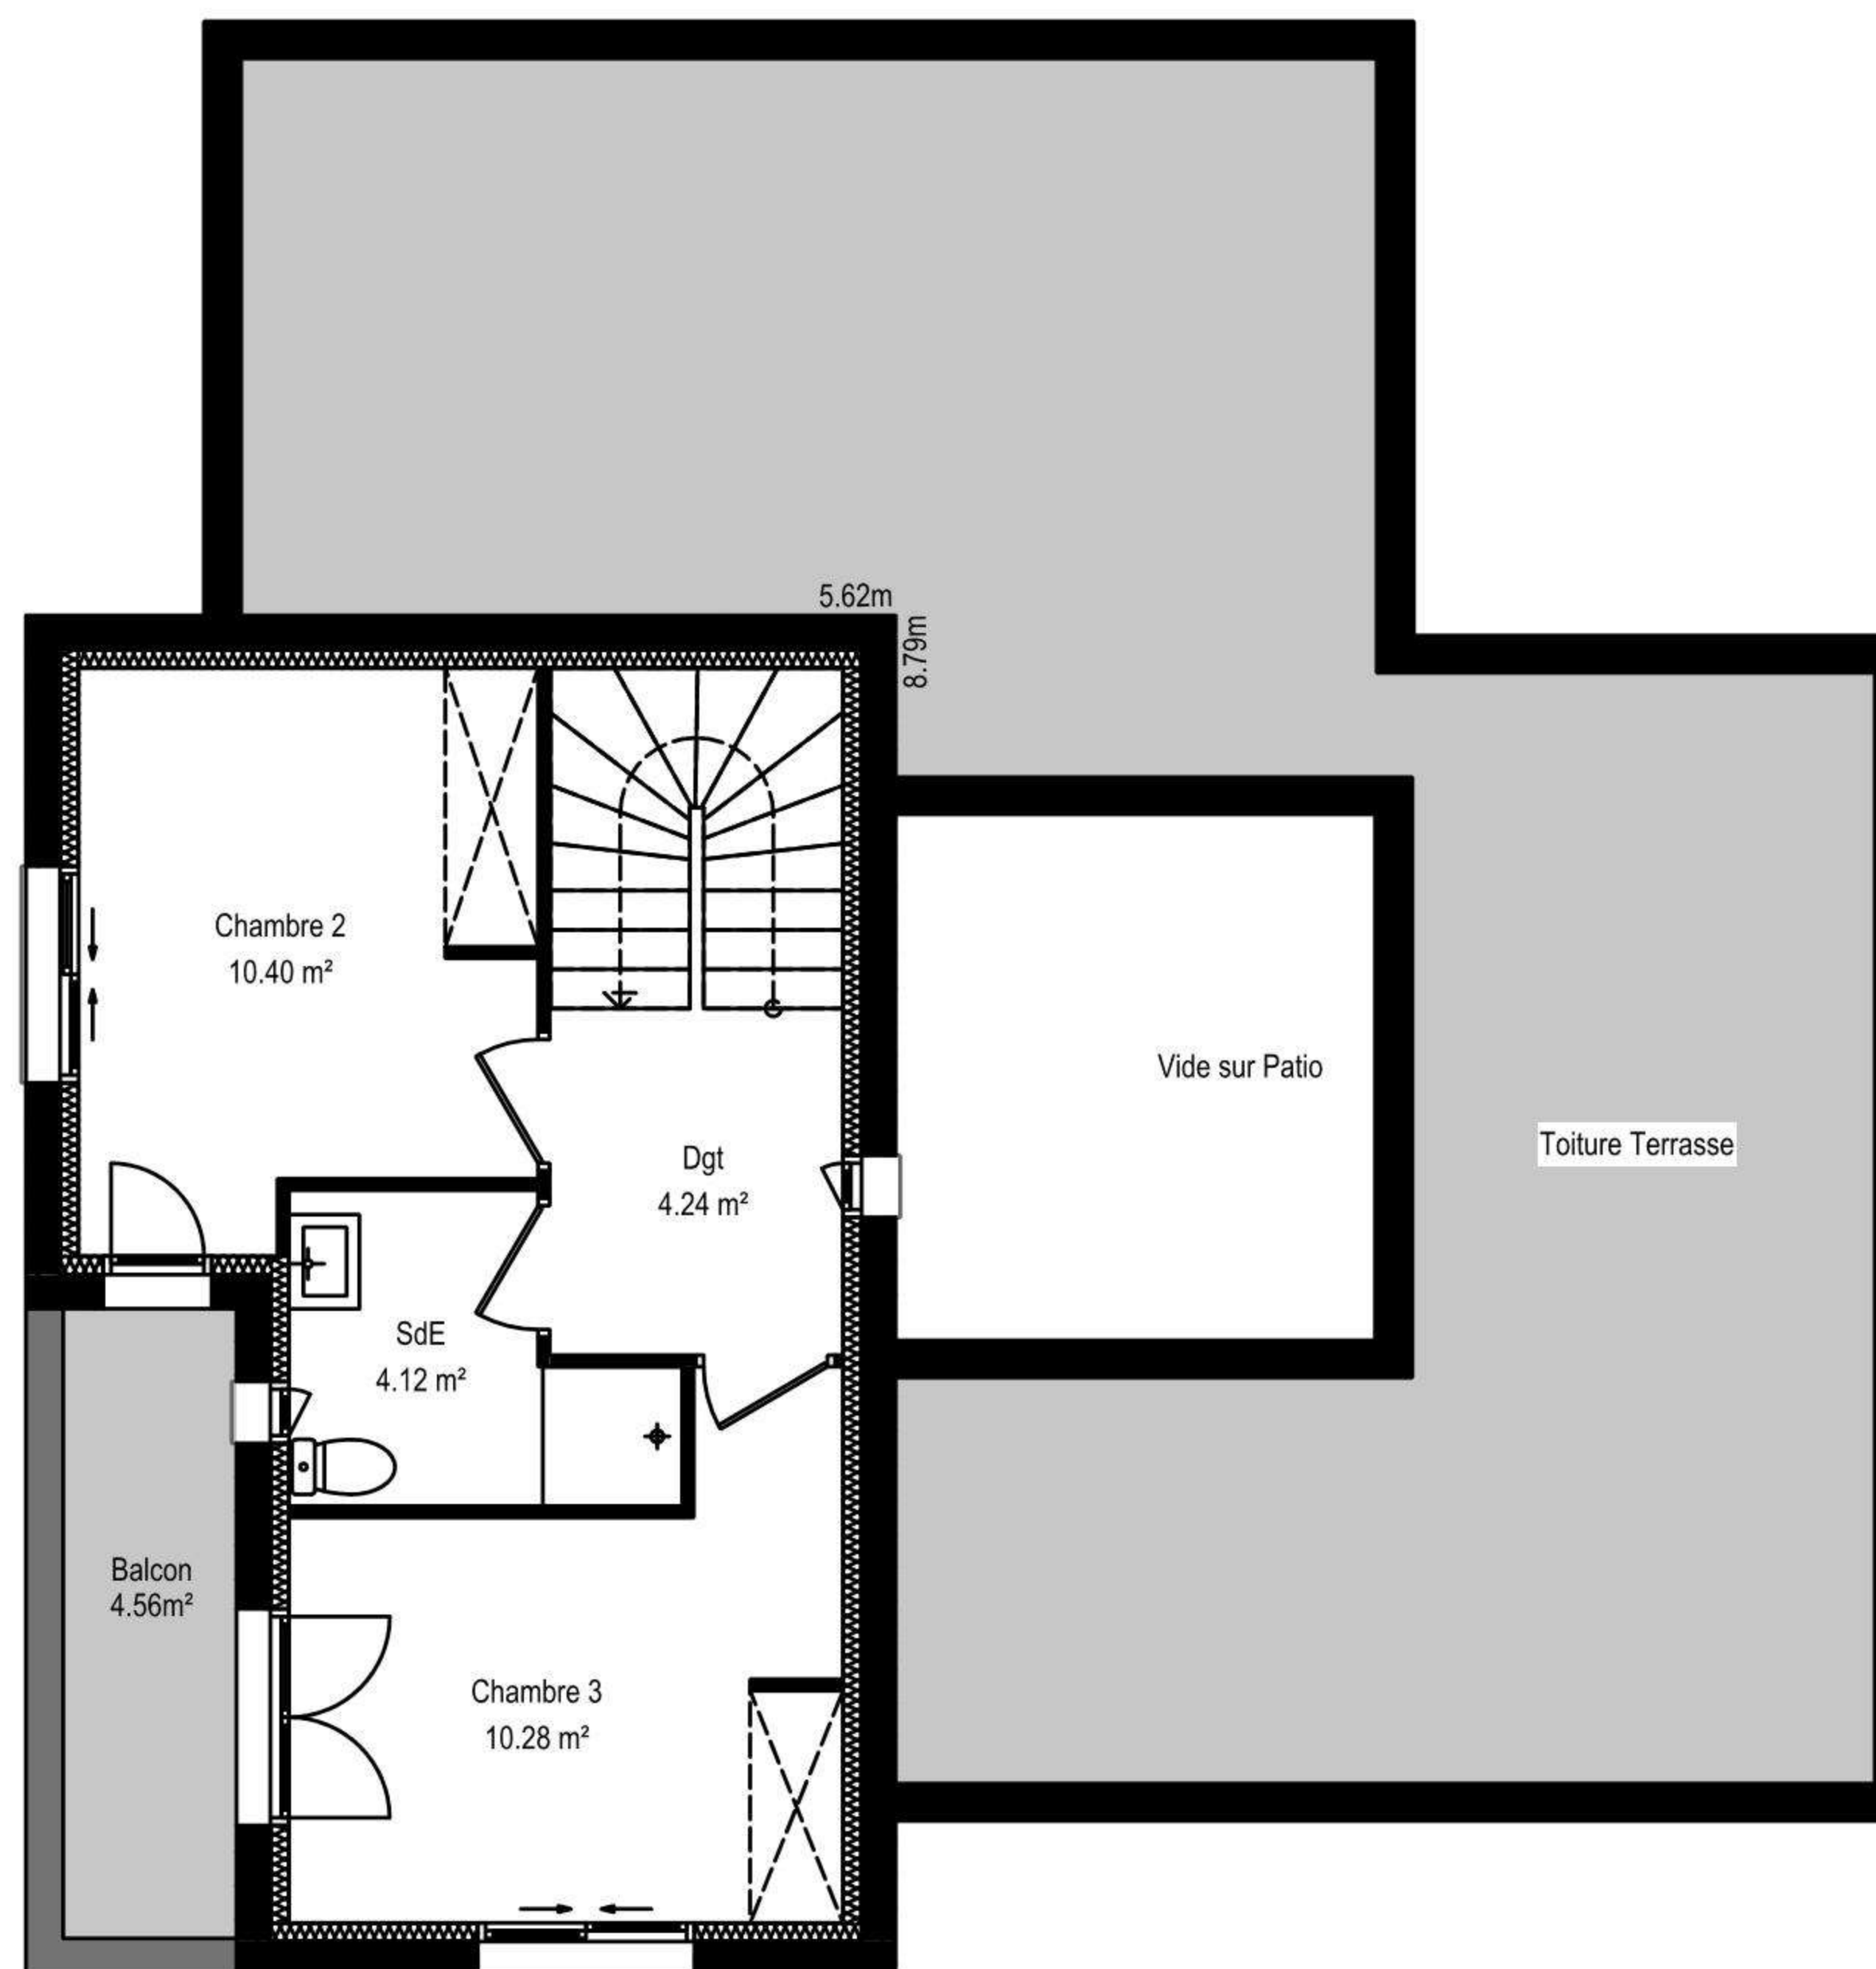

MAISONS
ELYSEES
ocean
www.elyseesocean.com

LIGNE ARCHITECTE
LAGUNE

PLAISIR DE CONSTRUIRE ENSEMBLE
 CES PLANS SONT LA PROPRIETE DE ELYSEES OCEAN,
 REPRODUCTION INTERDITE, LOI DU 11 MARS 1957.

Projet de

LAGUNE 95 / 95.91m² / 3CH

Date : 29/05/2020

Auteur : **STUDEO**

Désignation :
PLAN RDC

Echelle :
 - 1/75

APS 1.

PLAISIR DE CONSTRUIRE ENSEMBLE

CES PLANS SONT LA PROPRIETE DE ELYSEES OCEAN,
REPRODUCTION INTERDITE, LOI DU 11 MARS 1957.

Projet de

LAGUNE 95 / 95.91m² / 3CH

Date : 29/05/2020

Auteur : **STUDEO**

Désignation :
PLAN étage

Echelle :
- 1/75

APS 1.