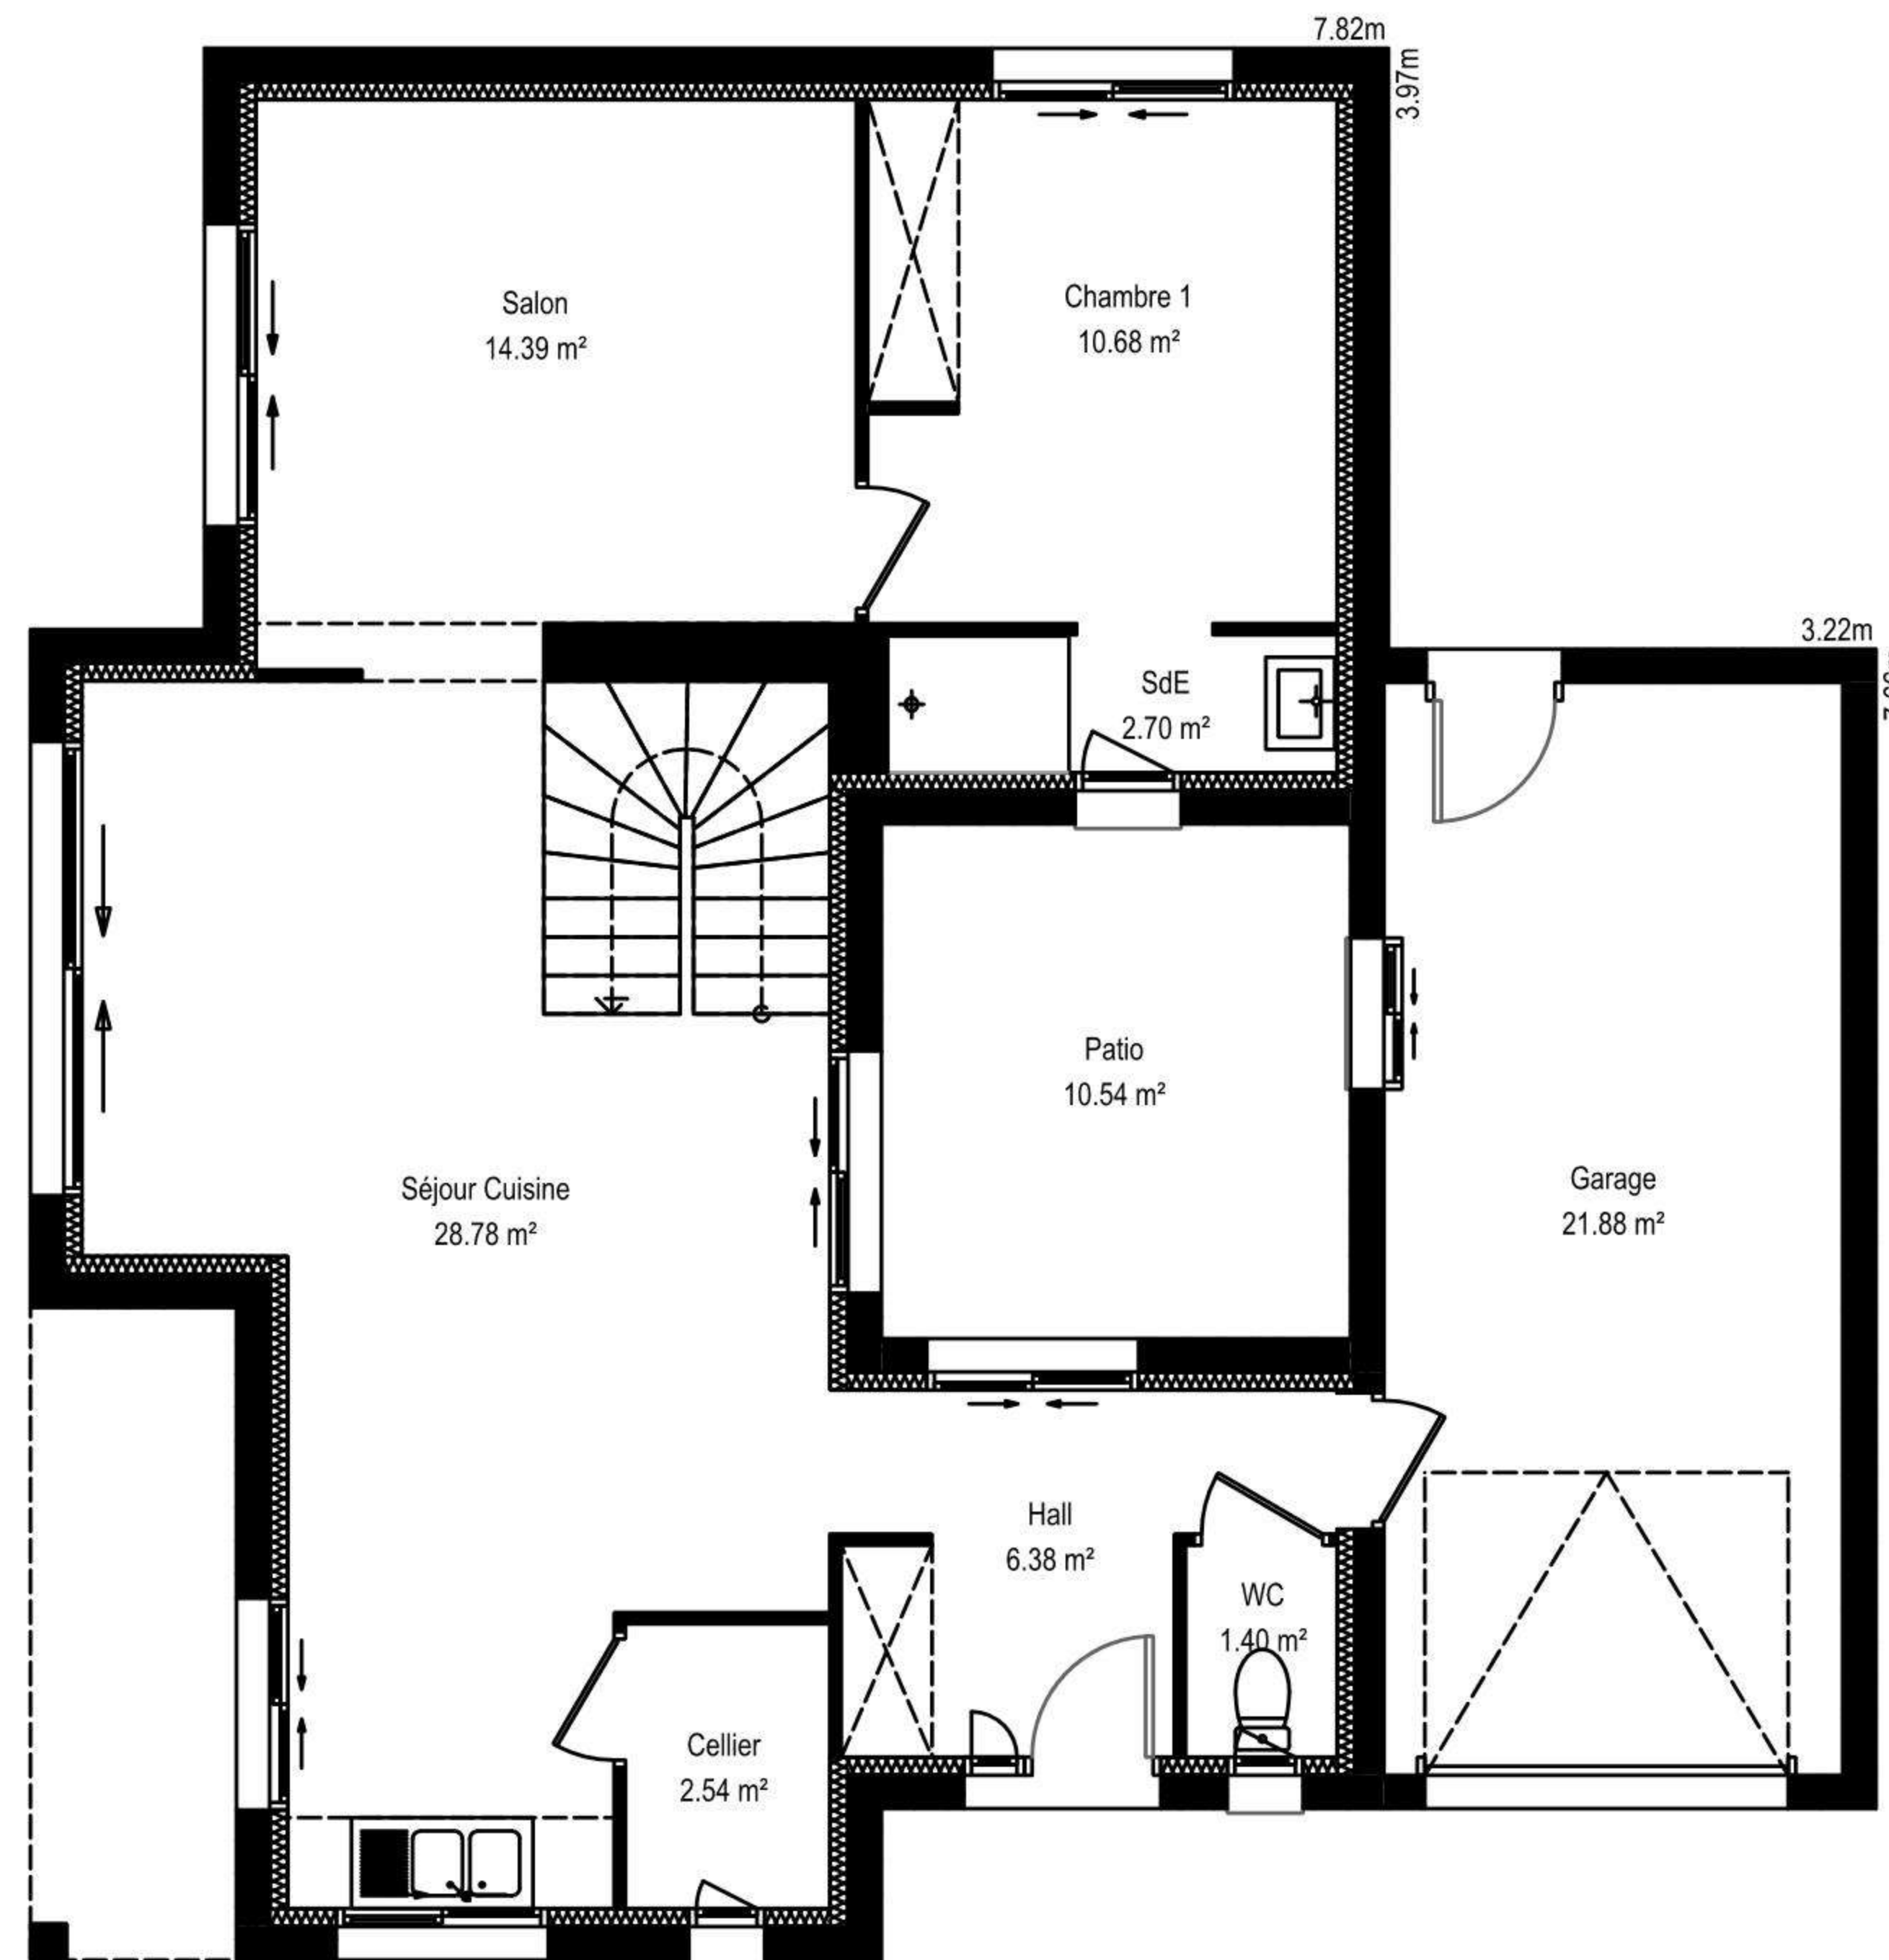

MAISONS
ELYSEES
ocean
www.elyseesocean.com

LIGNE ARCHITECTE
LAGUNE

PLAISIR DE CONSTRUIRE ENSEMBLE
 CES PLANS SONT LA PROPRIETE DE ELYSEES OCEAN,
 REPRODUCTION INTERDITE, LOI DU 11 MARS 1957.

Projet de

LAGUNE 95 / 95.91m² / 3CH

Date : 29/05/2020

Auteur : **STUDEO**

Désignation :
PLAN RDC

Echelle :
 - 1/75

APS 1.

PLAISIR DE CONSTRUIRE ENSEMBLE

CES PLANS SONT LA PROPRIETE DE ELYSEES OCEAN,
REPRODUCTION INTERDITE, LOI DU 11 MARS 1957.

Projet de

LAGUNE 95 / 95.91m² / 3CH

Date : 29/05/2020

Auteur : **STUDEO**

Désignation :
PLAN étage

Echelle :
- 1/75

APS 1.