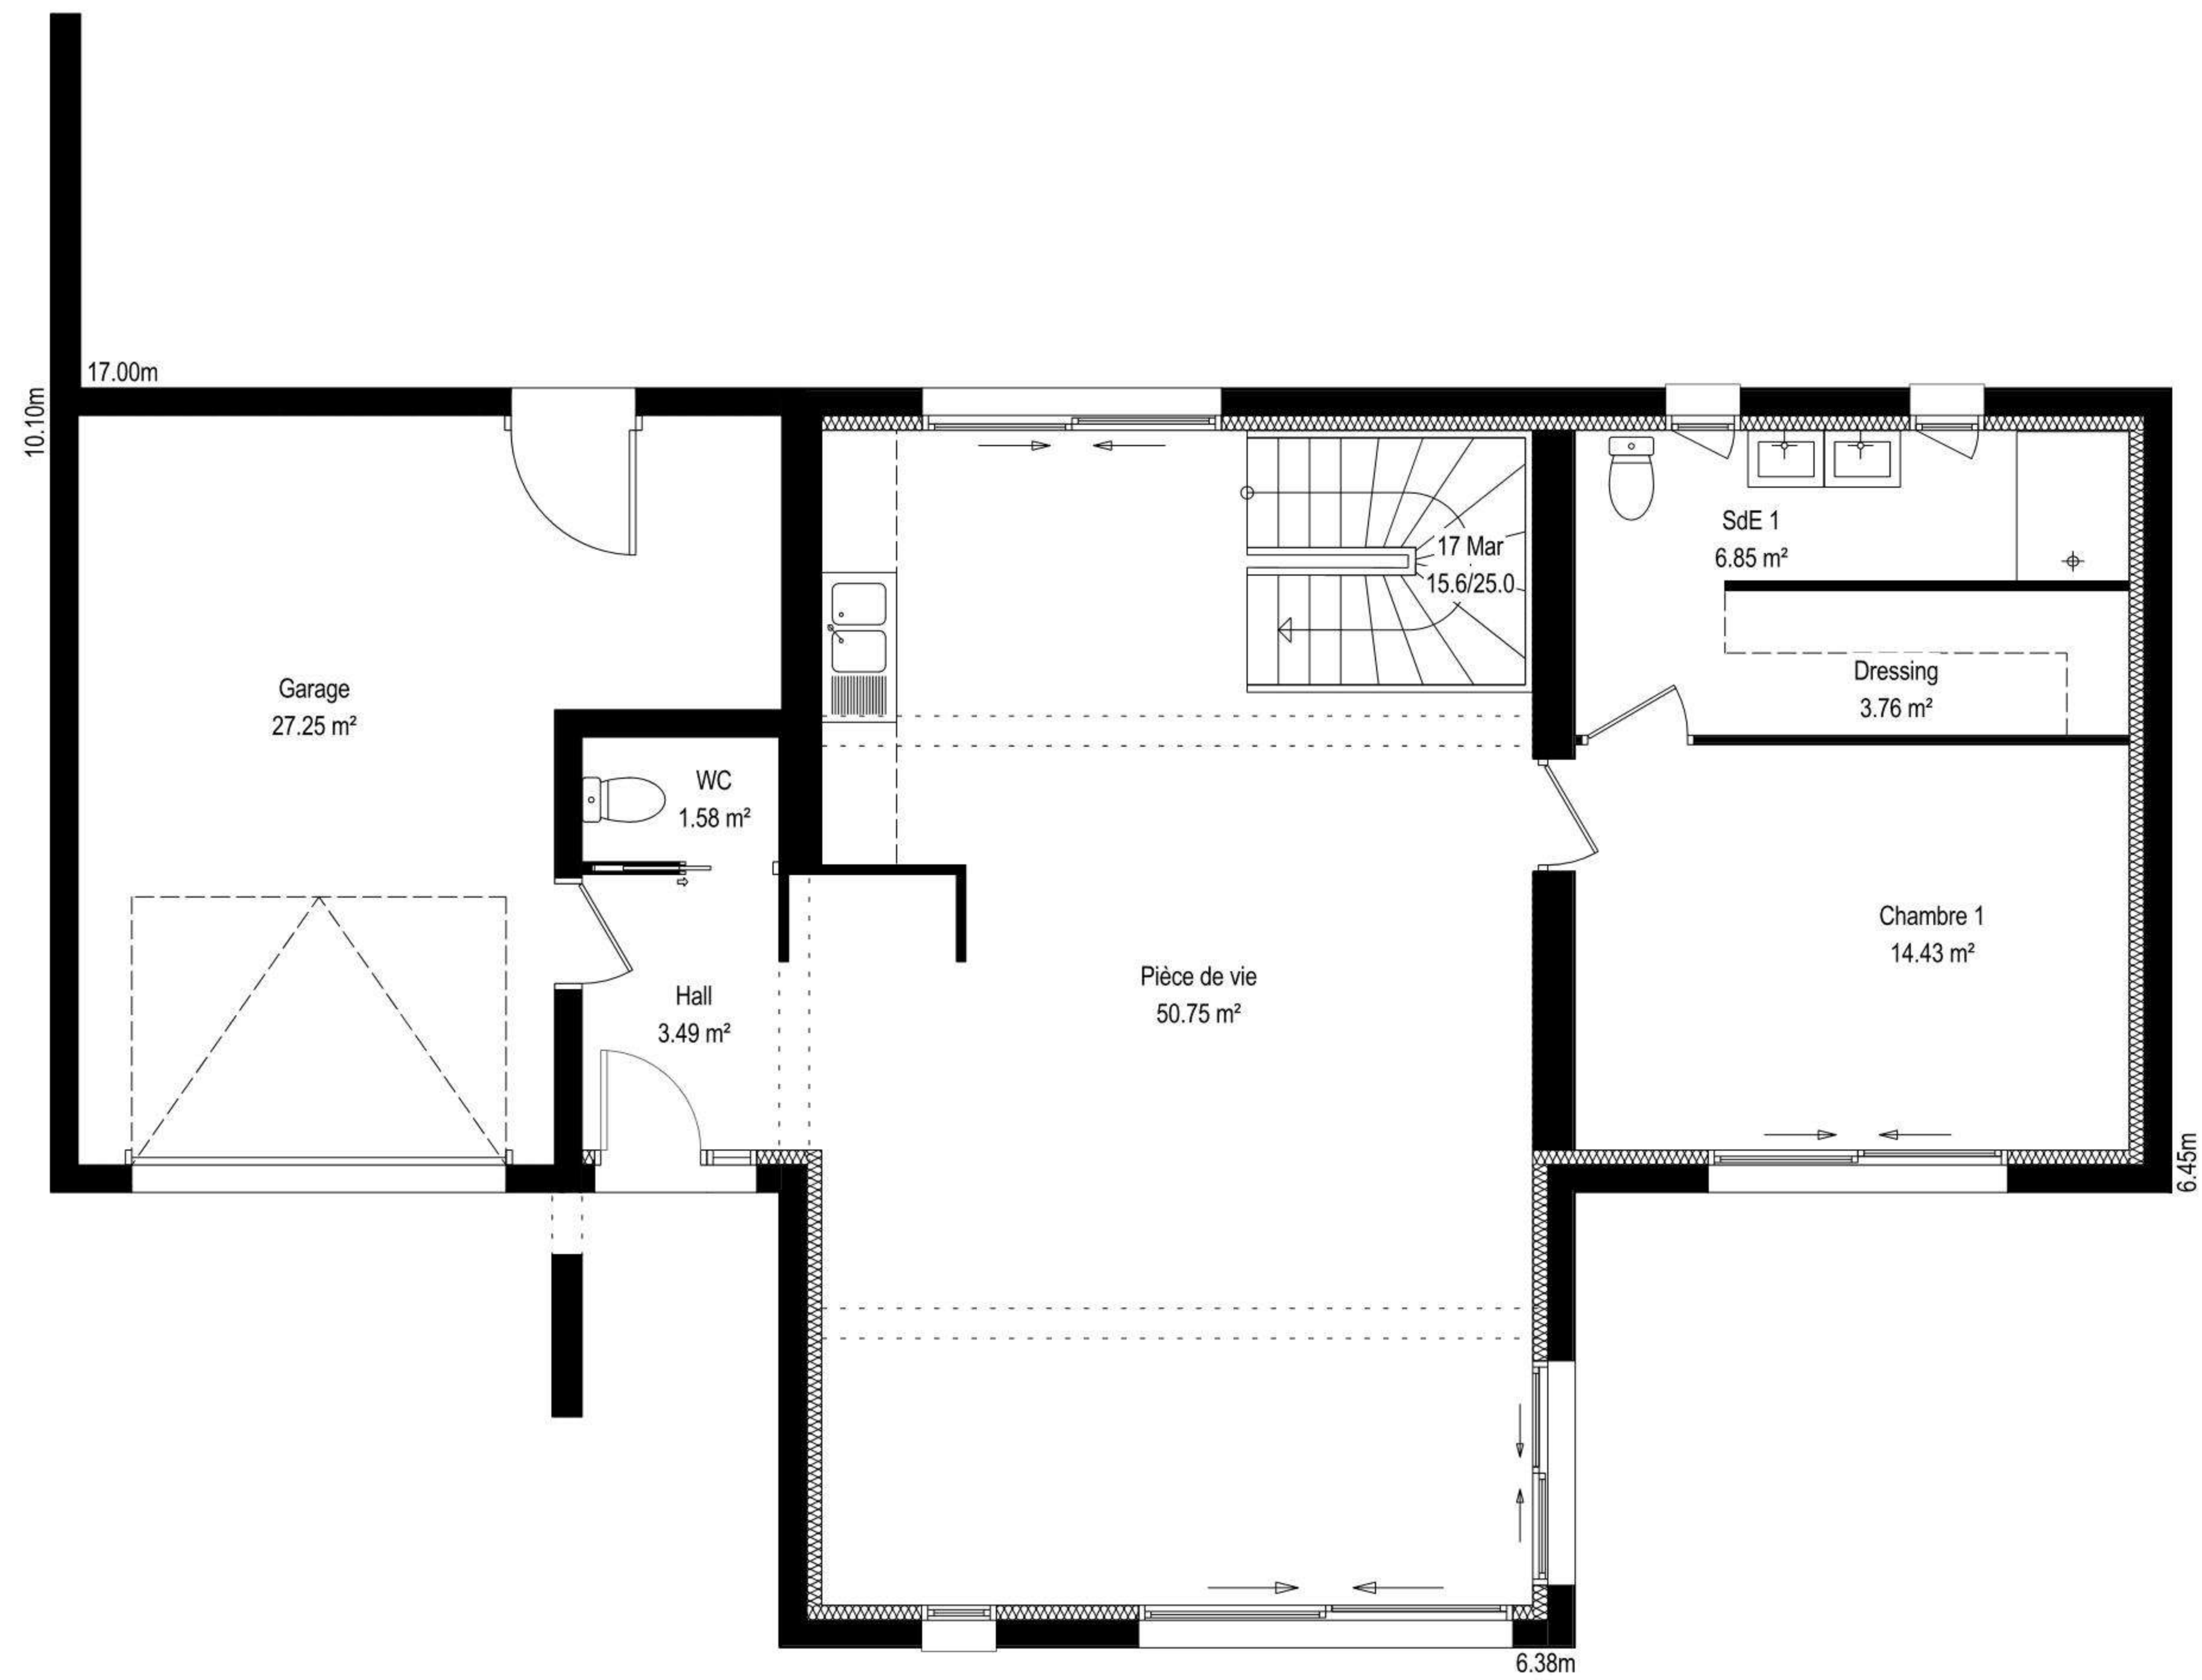

PLAISIR DE CONSTRUIRE ENSEMBLE

CES PLANS SONT LA PROPRIETE DE ELYSEES OCEAN,  
REPRODUCTION INTERDITE, LOI DU 11 MARS 1957.

Projet de

**EOLE 114 / 114.39m<sup>2</sup> / 3CH**

Date : 06/07/2020

Auteur : STUDEO

Désignation :  
**PLAN étage**

Echelle :  
- 1/75

**APS 1.**

PLAISIR DE CONSTRUIRE ENSEMBLE  
 CES PLANS SONT LA PROPRIETE DE ELYSEES OCEAN,  
 REPRODUCTION INTERDITE, LOI DU 11 MARS 1957.

Projet de

**EOLE 114 / 114.39m<sup>2</sup> / 3CH**

Projet de

**EOLE 110 / 126.41m<sup>2</sup> / 3CH**

Date : 30/06/2020

Auteur : **STUDEO**

Désignation :  
**PLAN étage**

Echelle :  
- 1/75

**APS 1.**

PLAISIR DE CONSTRUIRE ENSEMBLE  
 CES PLANS SONT LA PROPRIETE DE ELYSEES OCEAN,  
 REPRODUCTION INTERDITE, LOI DU 11 MARS 1957.

Projet de

**EOLE 110 / 126.41m<sup>2</sup> / 3CH**

Date : 30/06/2020

Auteur : **STUDEO**

Désignation :  
**PLAN RDC**

Echelle :  
 - 1/75

**APS 1.**