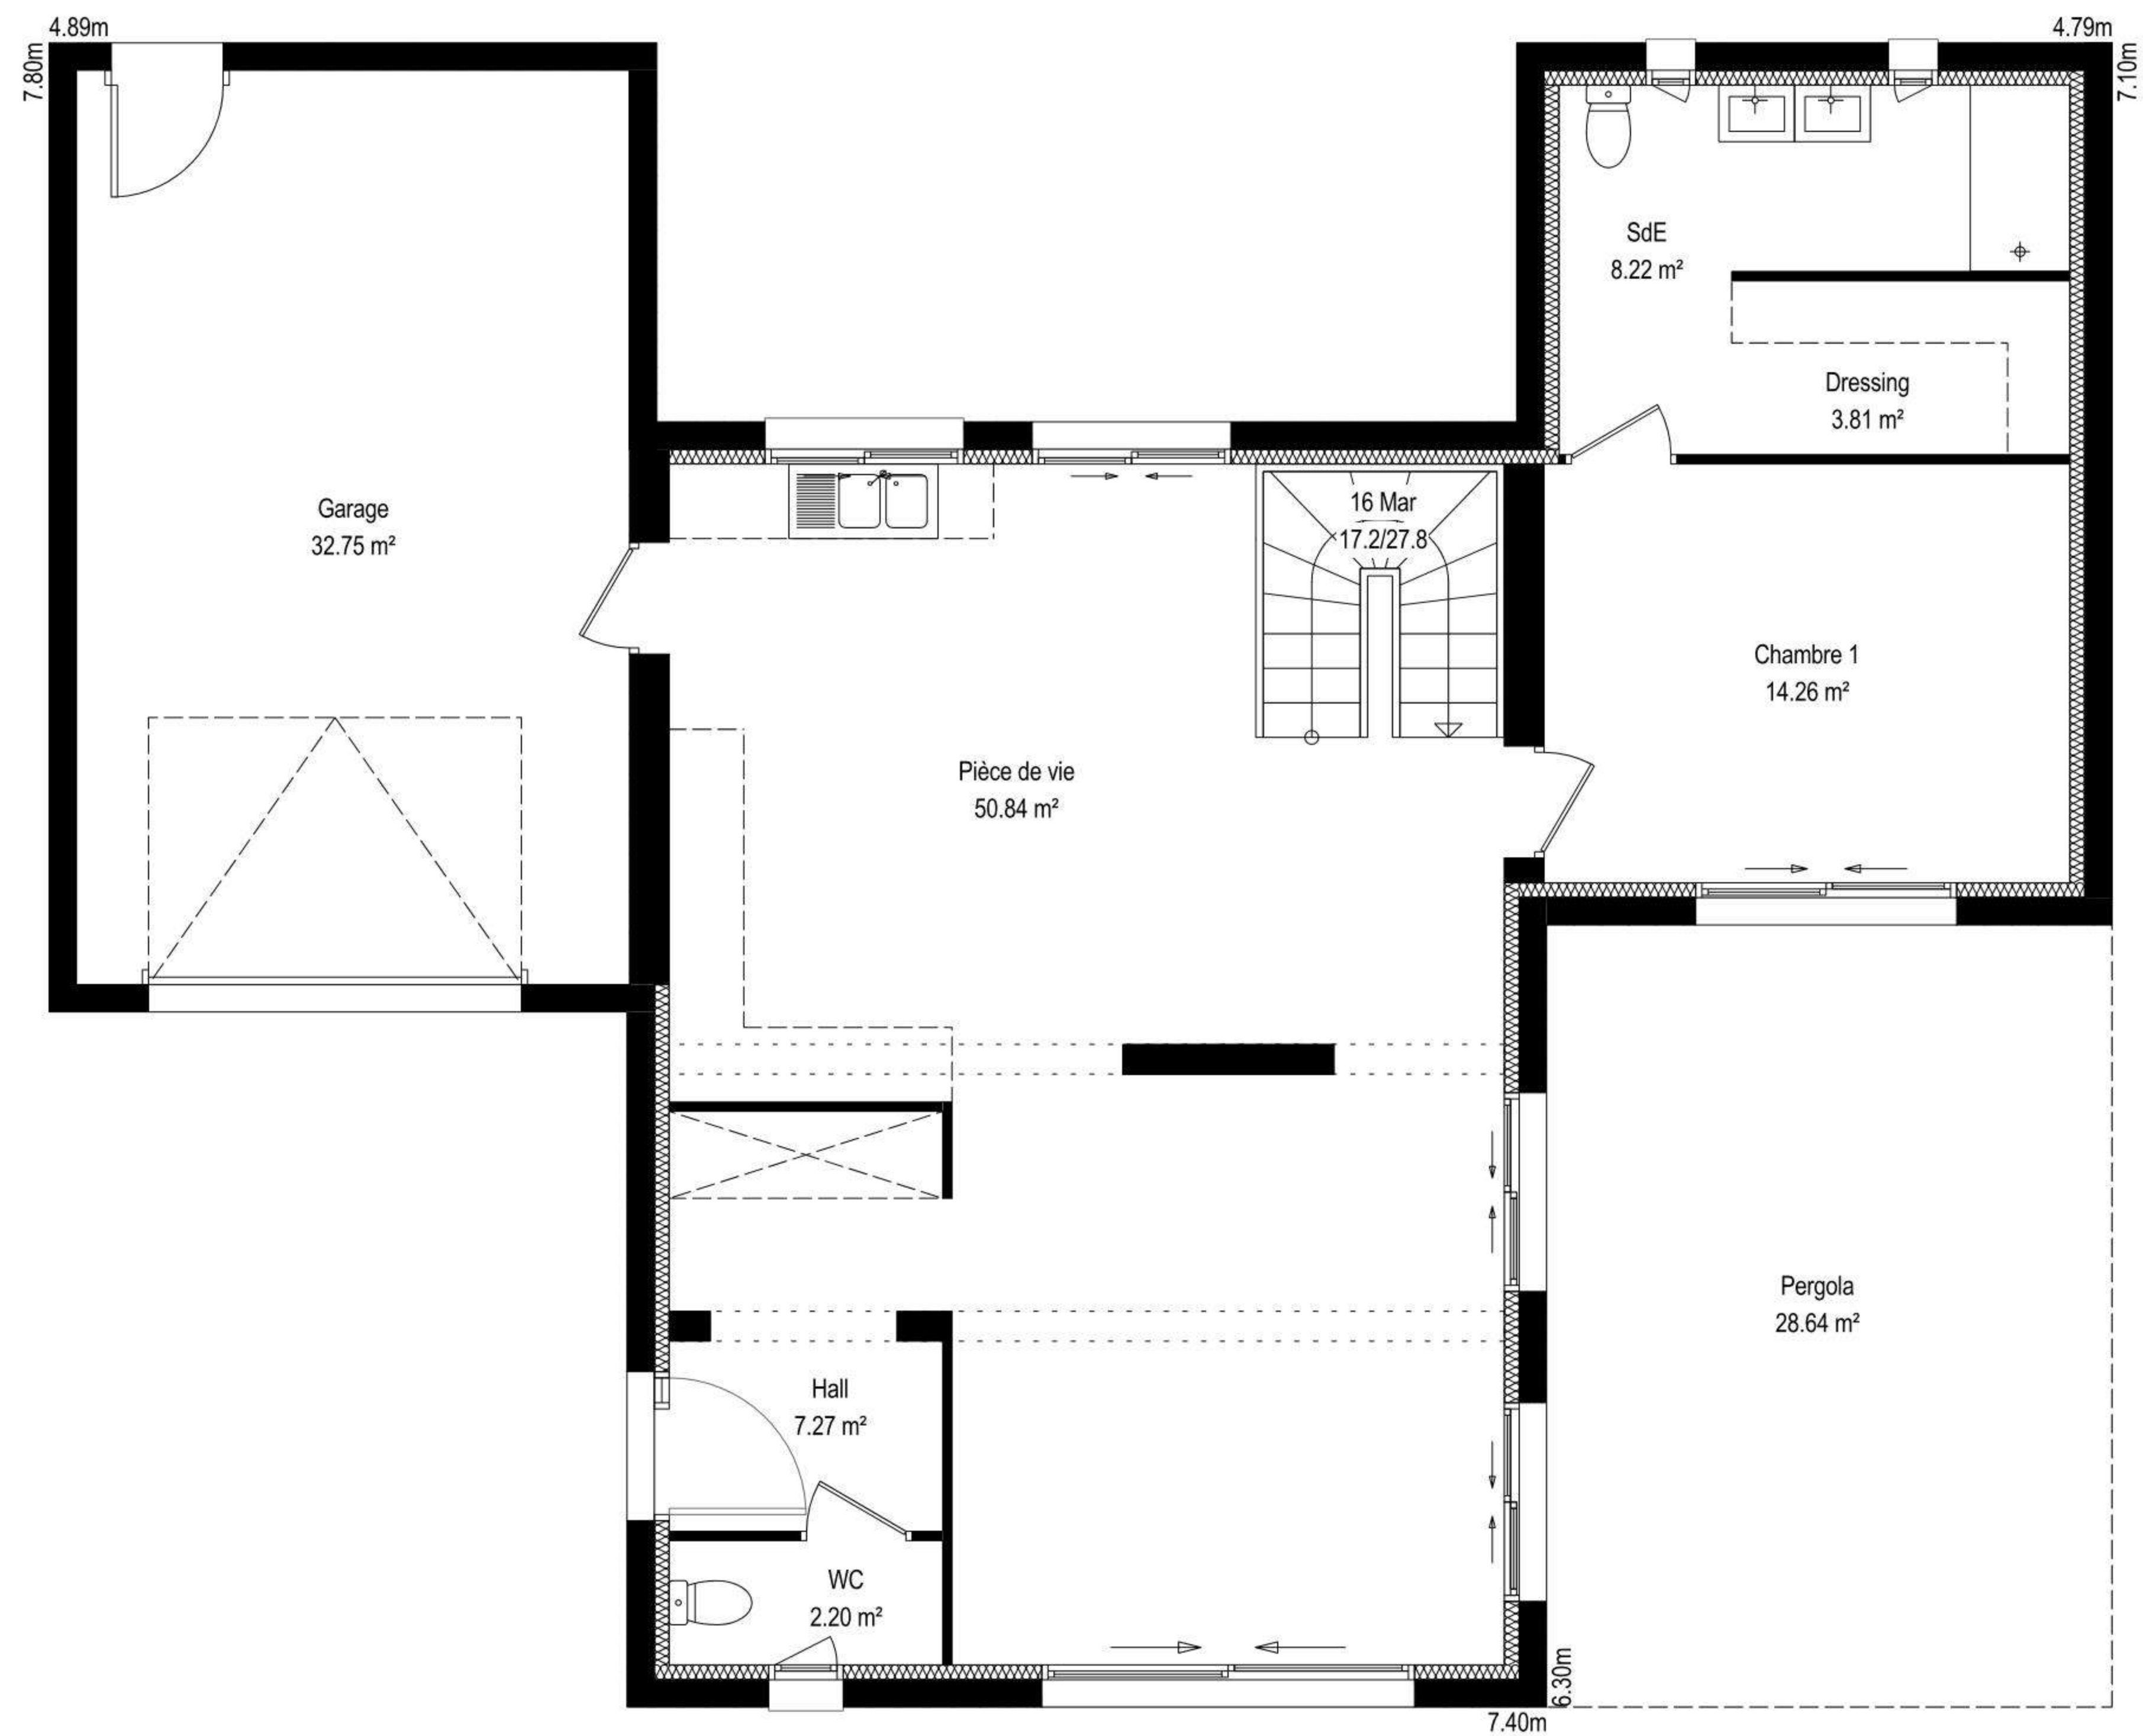

Désignation :  
**PLAN étage**

Echelle :  
- 1/75

**APS 1.**

PLAISIR DE CONSTRUIRE ENSEMBLE  
 CES PLANS SONT LA PROPRIETE DE ELYSEES OCEAN,  
 REPRODUCTION INTERDITE, LOI DU 11 MARS 1957.

Projet de

**EOLE 114 / 114.39m<sup>2</sup> / 3CH**

Date : 06/07/2020

Auteur : **STUDEO**

Désignation :  
**PLAN RDC**

Echelle :  
 - 1/75

**APS 1.**

PLAISIR DE CONSTRUIRE ENSEMBLE

CES PLANS SONT LA PROPRIETE DE ELYSEES OCEAN,  
REPRODUCTION INTERDITE, LOI DU 11 MARS 1957.

Projet de

**EOLE 110 / 126.41m<sup>2</sup> / 3CH**

Date : 30/06/2020

Auteur : **STUDEO**

Désignation :  
**PLAN étage**

Echelle :  
- 1/75

**APS 1.**

PLAISIR DE CONSTRUIRE ENSEMBLE  
 CES PLANS SONT LA PROPRIETE DE ELYSEES OCEAN,  
 REPRODUCTION INTERDITE, LOI DU 11 MARS 1957.

Projet de

**EOLE 110 / 126.41m<sup>2</sup> / 3CH**

Date : 30/06/2020

Auteur : **STUDEO**

Désignation :  
**PLAN RDC**

Echelle :  
 - 1/75

**APS 1.**